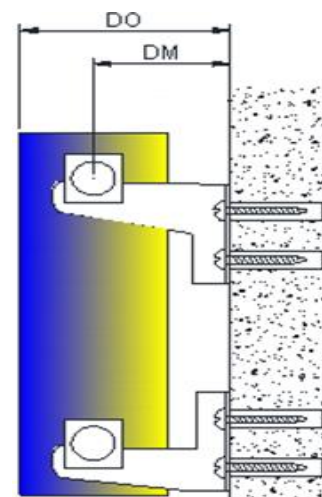

AQUAMARINE

LOJIMAX

Design Radiators

3D ИЗГЛЕД

ТЕХНИЧЕСКА ИНФОРМАЦИЯ

БРОЙ ГЛИДЕРИ	ШИРИНА (ММ) "В"	ИНСТАЛАЦИОННА ШИРИНА (ММ) "L"	ВИСОЧИНА (ММ) "А"	МЕЖДУОСОВА ВИСОЧИНА (ММ) "С"	ИНСТАЛАЦ. ВИСОЧИНА (ММ) "Н"
2			200	145	80
3	296	126	300	245	180
4	319	207	400	345	280
5	400	288	500	445	380
6	481	369	600	546	480
7	562	450	700	645	580
8	643	531	800	745	680
9	724	612	900	845	780
10	805	693	1000	945	880
11	886	774	1200	1145	1080
12	967	855	1400	1345	1280
13	1048	936	1600	1545	1480
14	1129	1017	1800	1745	1680
15	1210	1098	2000	1945	1880
16	1291	1179			
17	1372	1260			
18	1453	1341			
19	1534	1422			
20	1615	1503			
21	1696	1584			
22	1777	1665			
23	1858	1746			
24	1939	1827			
25	2020	1908			
26	2101	1989			
27	2182	2070			
28	2263	2151			
29	2344	2232			
30	2425	2313			
31					
32					
33					
34					
35					
36					
37					
38					
39					
40					

DO:	85 MM
DM:	55 MM

МОНТАЖЕН СЕТ

			
МОНТАЖНА СТОЙКА ЛЯВА ДОЛУ X1	МОНТАЖНА СТОЙКА ДЯСНА ДОЛУ X1	МОНТАЖНА СТОЙКА ЛЯВА ГОРЕ X1	МОНТАЖНА СТОЙКА ДЯСНА ГОРЕ X1
			
ОБЕЗВЪЗДУШИТЕЛ X1	ТАПА X1	ДЕКОРАТИВНА КАПАЧКА X2	ПРЕДПАЗНА ЛЕНТА X4
			
ВИНТ ЗА СТЕНА X8	ДЮБЕЛ X8		