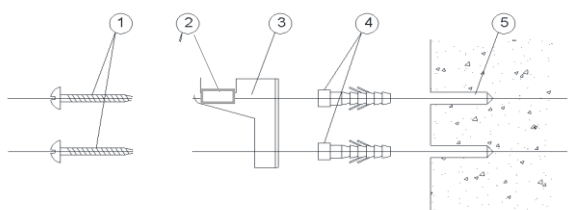

AQUAMARINE

LOJIMAX

Design Radiators

3D ИЗГЛЕД

ТЕХНИЧЕСКА ИНФОРМАЦИЯ

БРОЙ ГЛИДЕРИ	ШИРИНА (ММ) "В"	ИНСТАЛАЦИОННА ШИРИНА (ММ) "L"	ВИСОЧИНА (ММ) "А"	МЕЖДУОСОВА ВИСОЧИНА (ММ) "С"	ИНСТАЛАЦ. ВИСОЧИНА (ММ) "Н"
2			200	145	80
3	296	126	300	245	180
4	319	207	400	345	280
5	400	288	500	445	380
6	481	369	600	546	480
7	562	450	700	645	580
8	643	531	800	745	680
9	724	612	900	845	780
10	805	693	1000	945	880
11	886	774	1200	1145	1080
12	967	855	1400	1345	1280
13	1048	936	1600	1545	1480
14	1129	1017	1800	1745	1680
15	1210	1098	2000	1945	1880
16	1291	1179			
17	1372	1260			
18	1453	1341			
19	1534	1422			
20	1615	1503			
21	1696	1584			
22	1777	1665			
23	1858	1746			
24	1939	1827			
25	2020	1908			
26	2101	1989			
27	2182	2070			
28	2263	2151			
29	2344	2232			
30	2425	2313			
31					
32					
33					
34					
35					
36					
37					
38					
39					
40					

DO:	85 MM
DM:	55 MM

МОНТАЖЕН СЕТ

			
МОНТАЖНА СТОЙКА ЛЯВА ДОЛУ X1	МОНТАЖНА СТОЙКА ДЯСНА ДОЛУ X1	МОНТАЖНА СТОЙКА ЛЯВА ГОРЕ X1	МОНТАЖНА СТОЙКА ДЯСНА ГОРЕ X1
			
ОБЕЗВЪЗДУШИТЕЛ X1	ТАПА X1	ДЕКОРАТИВНА КАПАЧКА X2	ПРЕДПАЗНА ЛЕНТА X4
			
ВИНТ ЗА СТЕНА X8	ДЮБЕЛ X8		