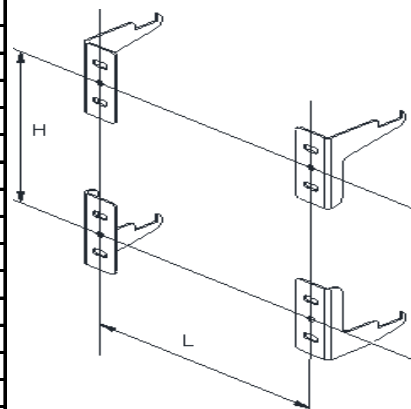

AQUAMARINE

LOJIMAX

Design Radiators

3D ИЗГЛЕД

ТЕХНИЧЕСКА ИНФОРМАЦИЯ

БРОЙ ГЛИДЕРИ	ШИРИНА (ММ) "В"	ИНСТАЛАЦИОННА ШИРИНА (ММ) "L"	ВИСОЧИНА (ММ) "А"	МЕЖДУОСОВА ВИСОЧИНА (ММ) "С"	ИНСТАЛАЦ. ВИСОЧИНА (ММ) "Н"
2			200	145	80
3	296	126	300	245	180
4	319	207	400	345	280
5	400	288	500	445	380
6	481	369	600	546	480
7	562	450	700	645	580
8	643	531	800	745	680
9	724	612	900	845	780
10	805	693	1000	945	880
11	886	774	1200	1145	1080
12	967	855	1400	1345	1280
13	1048	936	1600	1545	1480
14	1129	1017	1800	1745	1680
15	1210	1098	2000	1945	1880
16	1291	1179			
17	1372	1260			
18	1453	1341			
19	1534	1422			
20	1615	1503			
21	1696	1584			
22	1777	1665			
23	1858	1746			
24	1939	1827			
25	2020	1908			
26	2101	1989			
27	2182	2070			
28	2263	2151			
29	2344	2232			
30	2425	2313			
31					
32					
33					
34					
35					
36					
37					
38					
39					
40					

DO:	85 MM
DM:	55 MM

МОНТАЖЕН СЕТ

			
МОНТАЖНА СТОЙКА ЛЯВА ДОЛУ X1	МОНТАЖНА СТОЙКА ДЯСНА ДОЛУ X1	МОНТАЖНА СТОЙКА ЛЯВА ГОРЕ X1	МОНТАЖНА СТОЙКА ДЯСНА ГОРЕ X1
			
ОБЕЗВЪЗДУШИТЕЛ X1	ТАПА X1	ДЕКОРАТИВНА КАПАЧКА X2	ПРЕДПАЗНА ЛЕНТА X4
			
ВИНТ ЗА СТЕНА X8	ДЮБЕЛ X8		