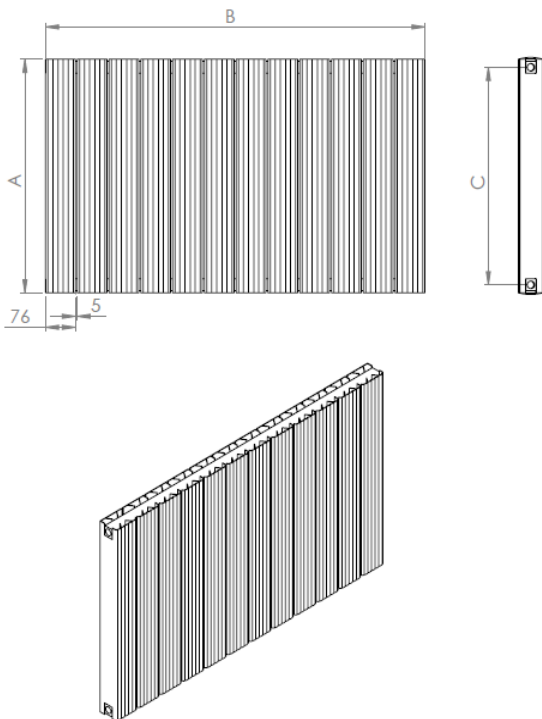

AQUAMARINE

LOJIMAX

Design Radiators

3D ИЗГЛЕД

ТЕХНИЧЕСКА ИНФОРМАЦИЯ

БРОЙ ГЛИДЕРИ	ШИРИНА (ММ) "В"	ИНСТАЛАЦИОННА ШИРИНА (ММ) "L"	ВИСОЧИНА (ММ) "А"	МЕЖДУОСОВА ВИСОЧИНА (ММ) "С"	ИНСТАЛАЦ. ВИСОЧИНА (ММ) "Н"
2			200	145	80
3	296	126	300	245	180
4	319	207	400	345	280
5	400	288	500	445	380
6	481	369	600	546	480
7	562	450	700	645	580
8	643	531	800	745	680
9	724	612	900	845	780
10	805	693	1000	945	880
11	886	774	1200	1145	1080
12	967	855	1400	1345	1280
13	1048	936	1600	1545	1480
14	1129	1017	1800	1745	1680
15	1210	1098	2000	1945	1880
16	1291	1179			
17	1372	1260			
18	1453	1341			
19	1534	1422			
20	1615	1503			
21	1696	1584			
22	1777	1665			
23	1858	1746			
24	1939	1827			
25	2020	1908			
26	2101	1989			
27	2182	2070			
28	2263	2151			
29	2344	2232			
30	2425	2313			
31					
32					
33					
34					
35					
36					
37					
38					
39					
40					

DO:	85 MM
DM:	55 MM

МОНТАЖЕН СЕТ

			
МОНТАЖНА СТОЙКА ЛЯВА ДОЛУ X1	МОНТАЖНА СТОЙКА ДЯСНА ДОЛУ X1	МОНТАЖНА СТОЙКА ЛЯВА ГОРЕ X1	МОНТАЖНА СТОЙКА ДЯСНА ГОРЕ X1
			
ОБЕЗВЪЗДУШИТЕЛ X1	ТАПА X1	ДЕКОРАТИВНА КАПАЧКА X2	ПРЕДПАЗНА ЛЕНТА X4
			
ВИНТ ЗА СТЕНА X8	ДЮБЕЛ X8		